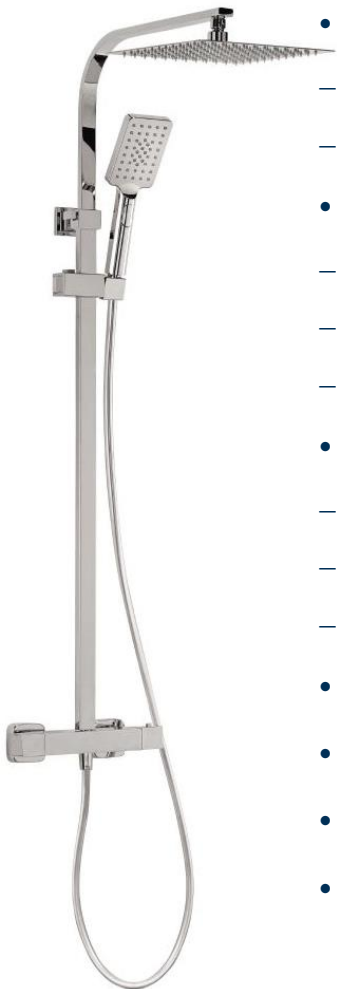

Karta produktu

Tela

System prysznicowy

Opis

- Deszczownia:
 - 25 x 25 cm
 - Wypustki ułatwiające usuwanie kamienia
- Rączka prysznicowa:
 - Główka 8,5 x 12 cm
 - Przycisk zmiany strumienia
 - Wypustki ułatwiające usuwanie kamienia
- Drażek:
 - 920 - 1270 mm
 - Rozstaw otworów 822 mm
 - Śruby i kołki w zestawie
- Wąż prysz. z tworzywa: 1,5m
- Z baterią termostatyczną
- **Nowość – 5 lat gwarancji**
- **Karton z certyfikatem FSC**

Nr art.: **72334 3**

Karta produktu

Tela

System prysznicowy

Dane techniczne

Cecha:

Nr art

EAN

j.op

Opakowanie

Materiał

Kolor

Opis

72334 3

4006596723343

1

Karton

tworzywo/metal

chrom