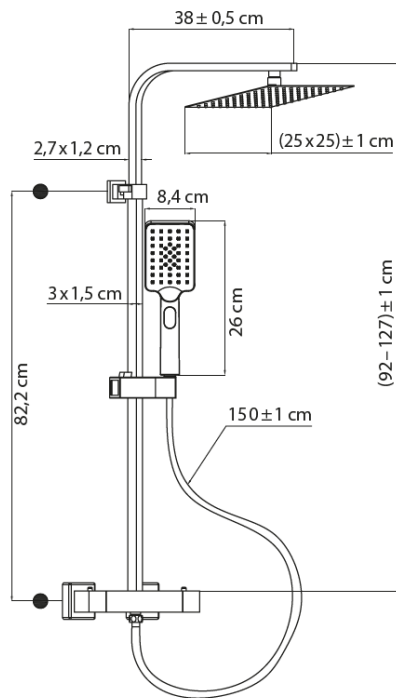

Karta produktu

Tela

System prysznicowy

Opis

- Deszczownia:
 - 25 x 25 cm
 - Wypustki ułatwiające usuwanie kamienia
- Rączka prysznicowa:
 - Główka 8,5 x 12 cm
 - Przycisk zmiany strumienia
 - Wypustki ułatwiające usuwanie kamienia
- Drażek:
 - 920 - 1270 mm
 - Rozstaw otworów 822 mm
 - Śruby i kołki w zestawie
- Wąż prysz. z tworzywa: 1,5m
- Z baterią termostatyczną
- **Nowość – 5 lat gwarancji**
- **Karton z certyfikatem FSC**

Nr art.: **72334 3**

Karta produktu

Tela

System prysznicowy

Dane techniczne

Cecha:

Nr art

EAN